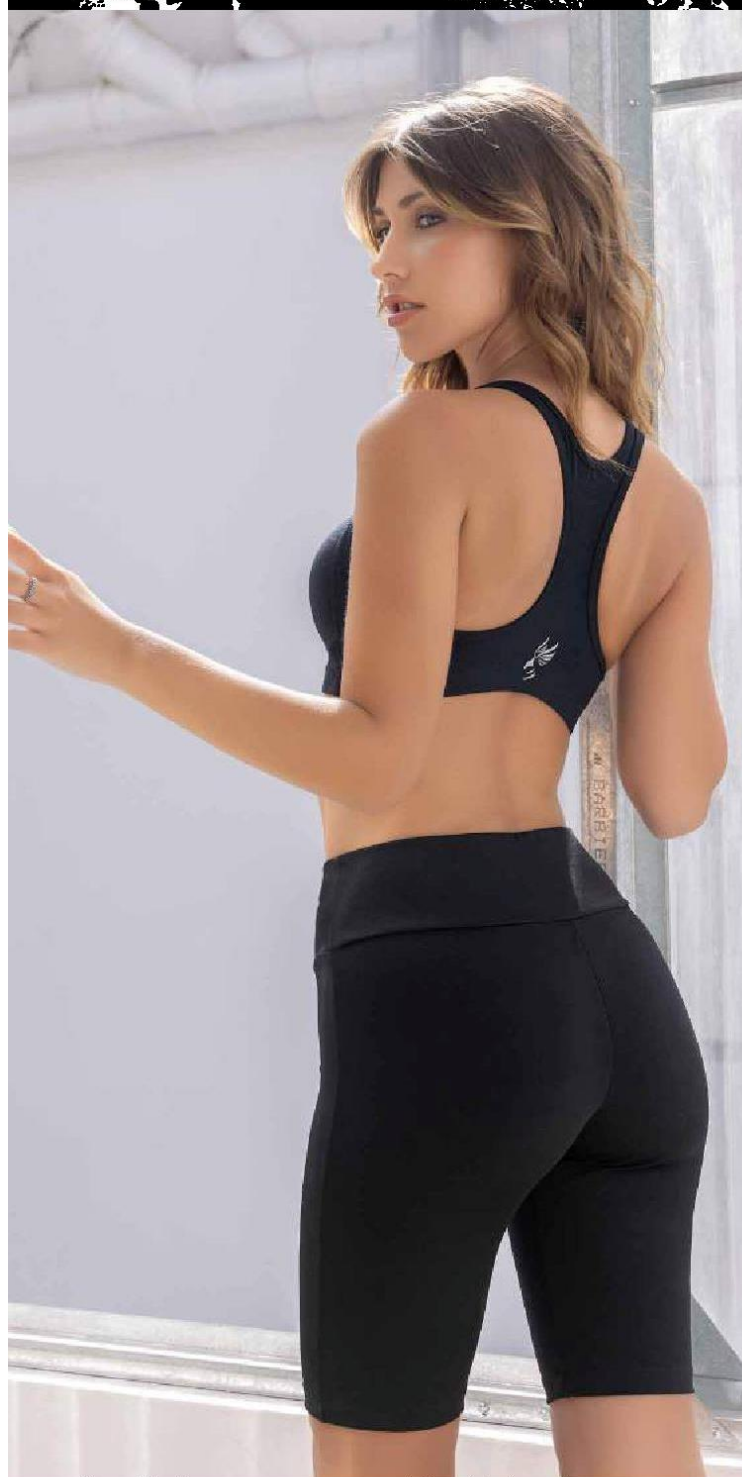

ART. 2125

Top deportivo de algodón lycra con taza soft.

TALLES 85-90-95-100

COLOR FUCSIA-NEGRO

ART. 6229

Calza ciclista cintura alta polisap.

TALLES 1-2-3-4-5-6

COLOR NEGRO