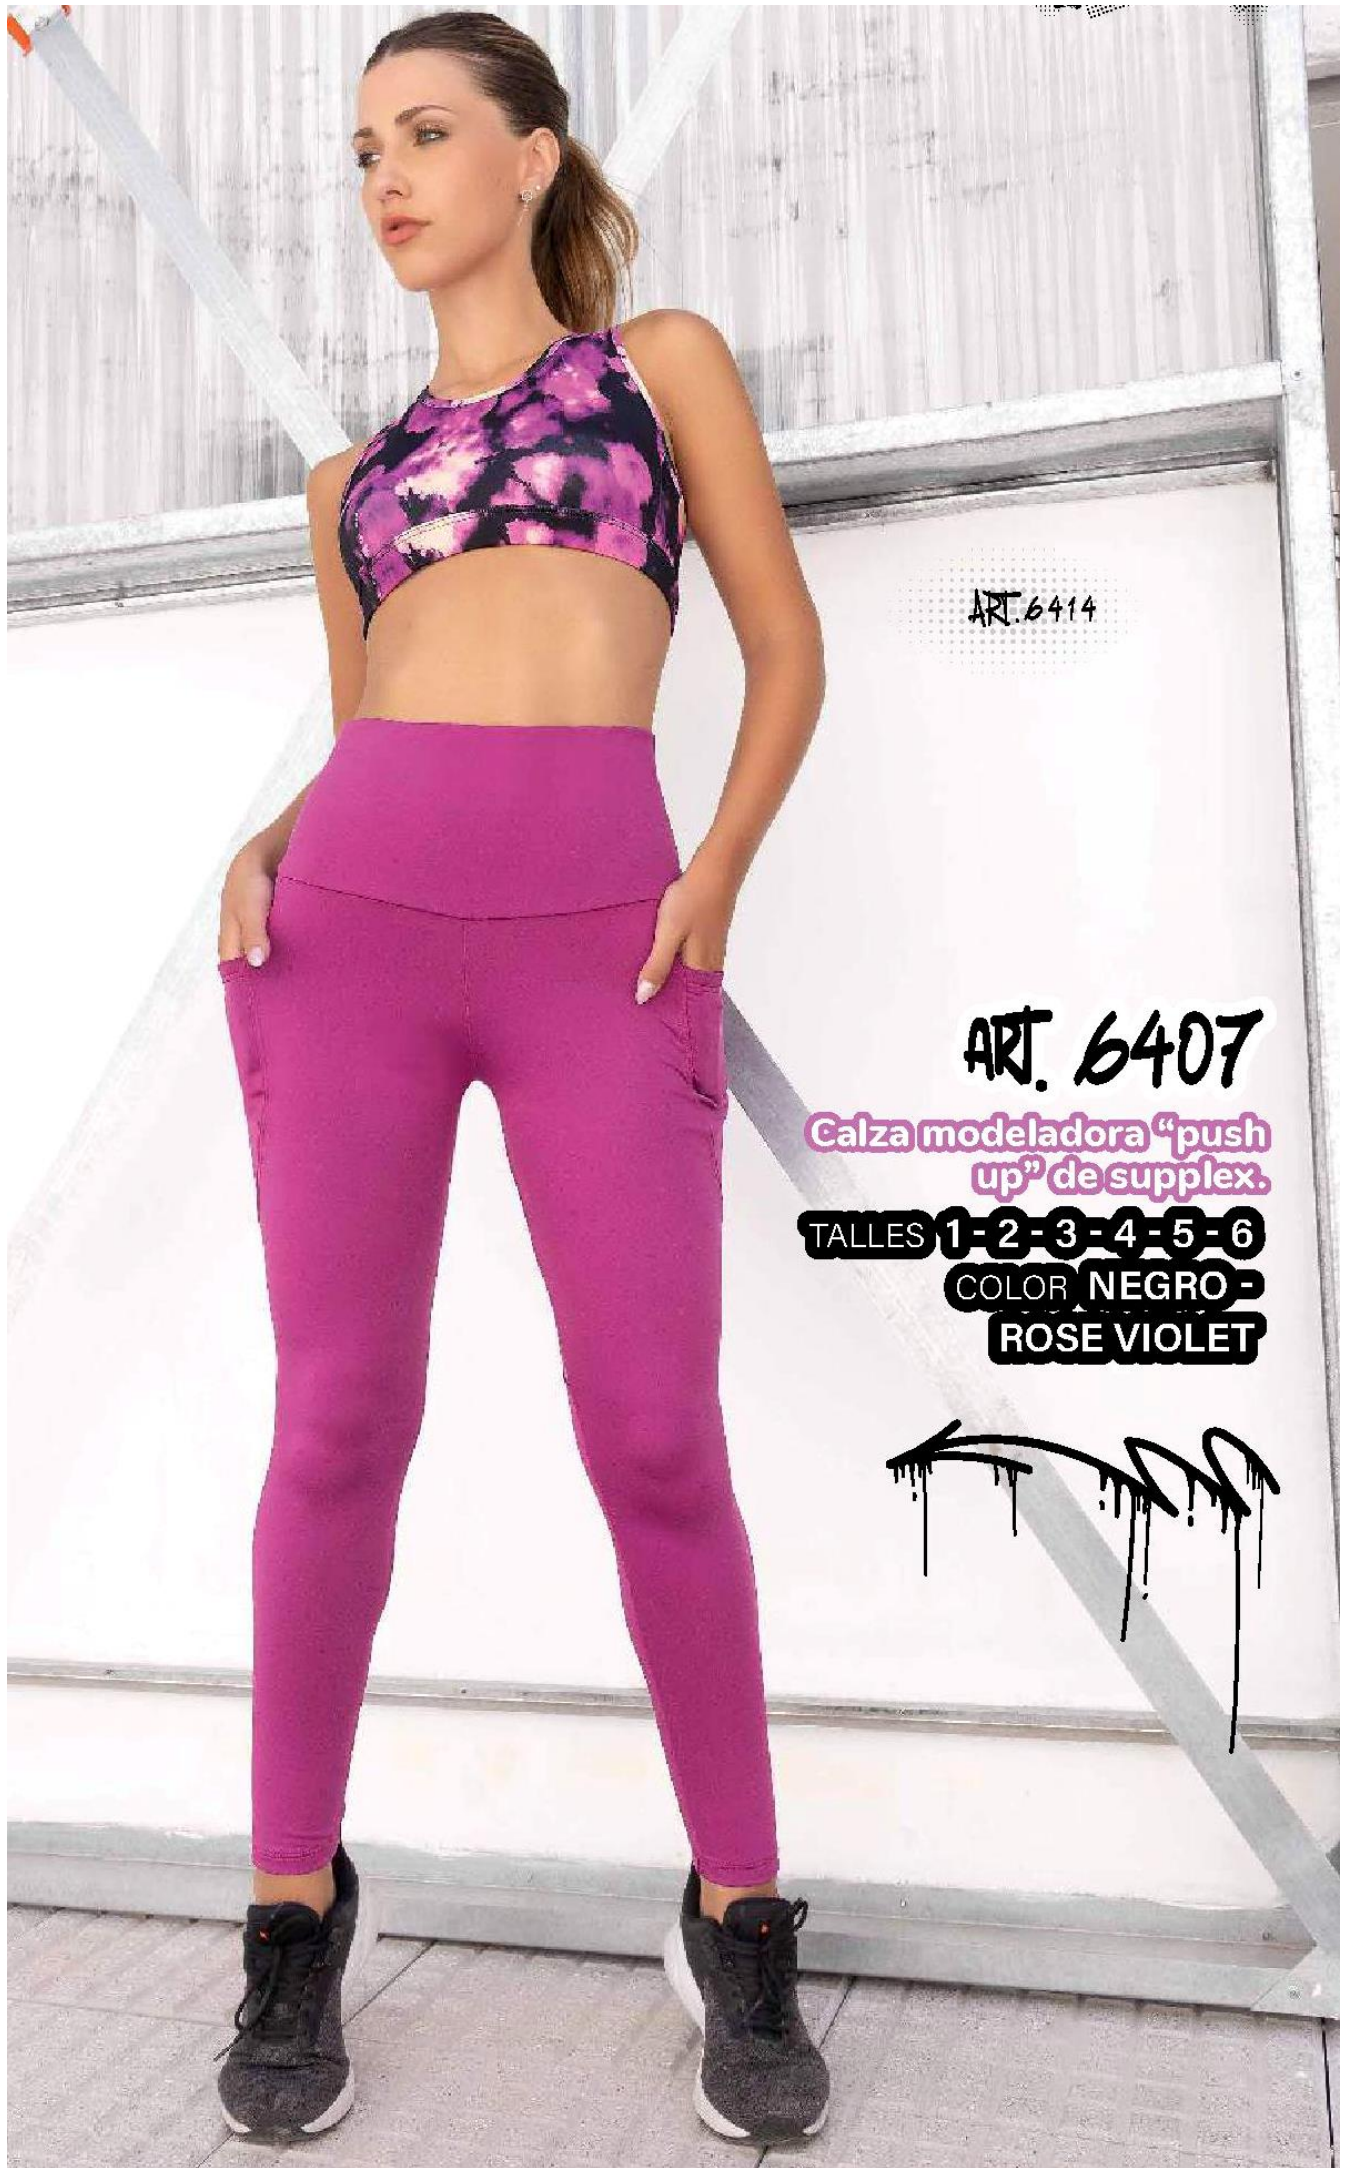

ART. 6414

ART. 6407

Calza modeladora "push up" de supplex.

TALLES 1-2-3-4-5-6

COLOR NEGRO-

ROSE VIOLET