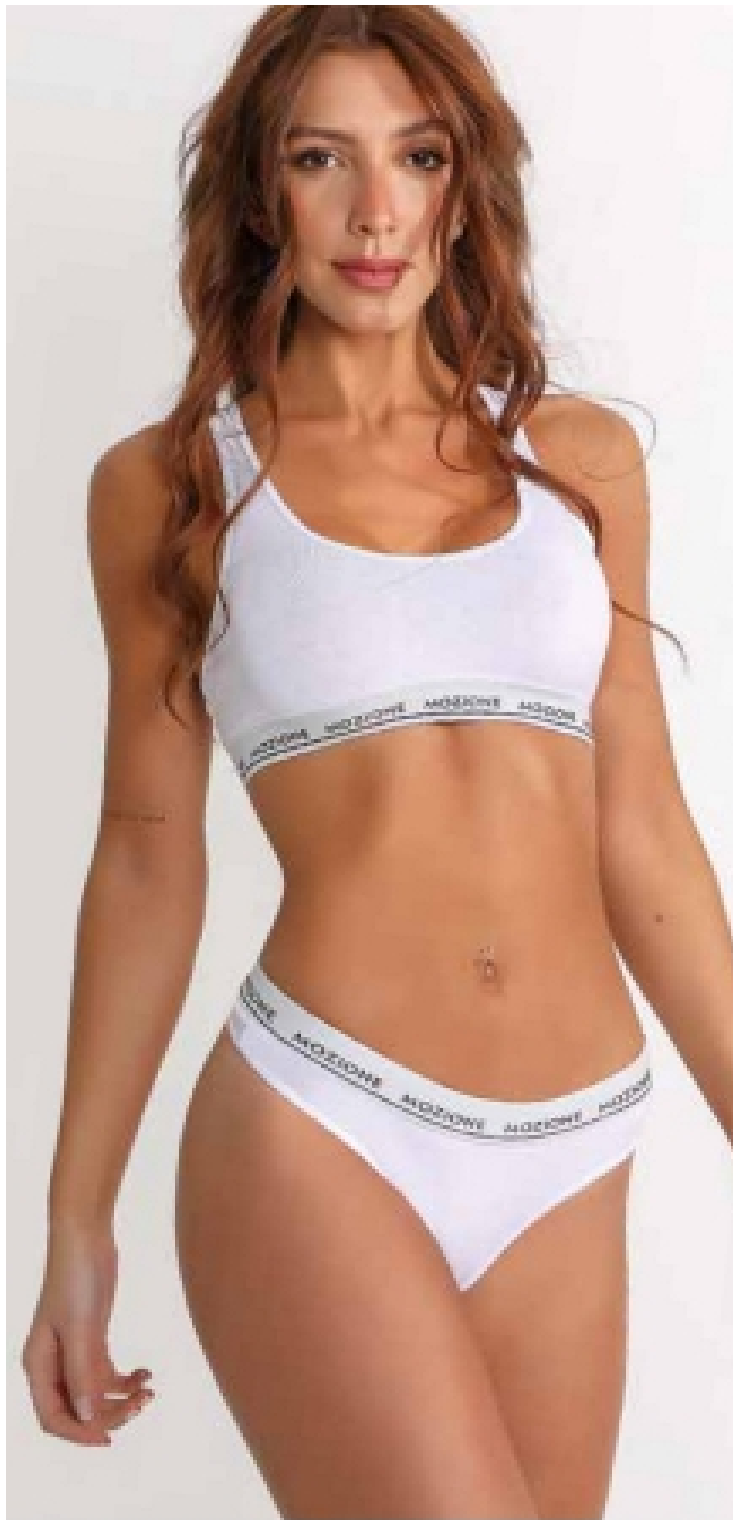

- ART. 2121 -

CONJUNTO DEPORTIVO
DE ALGODÓN LYCRA.

TALLES

85 / 90 / 95 / 100

COLORES

BLANCO / GRIS MELANGE