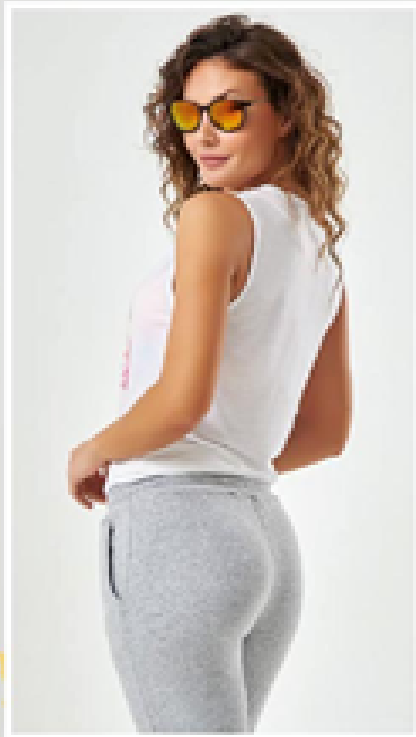

**POLLERA CON SHORT DE MORLEY  
DE ALGODÓN / TALLES 1 - 2 - 3 - 4  
COLOR NEGRO**

art. 4267

MUSCULOSA CON RECORTES DE MESH /  
TALLES 1 - 2 - 3 - 4 / COLORES NEGRO - BLANCO

/// **ART. 4273**

**Pantalón deportivo frisado con puño de elástico.**  
TALLES 1 - 2 - 3 - 4 / COLOR AZUL MARINO - NEGRO