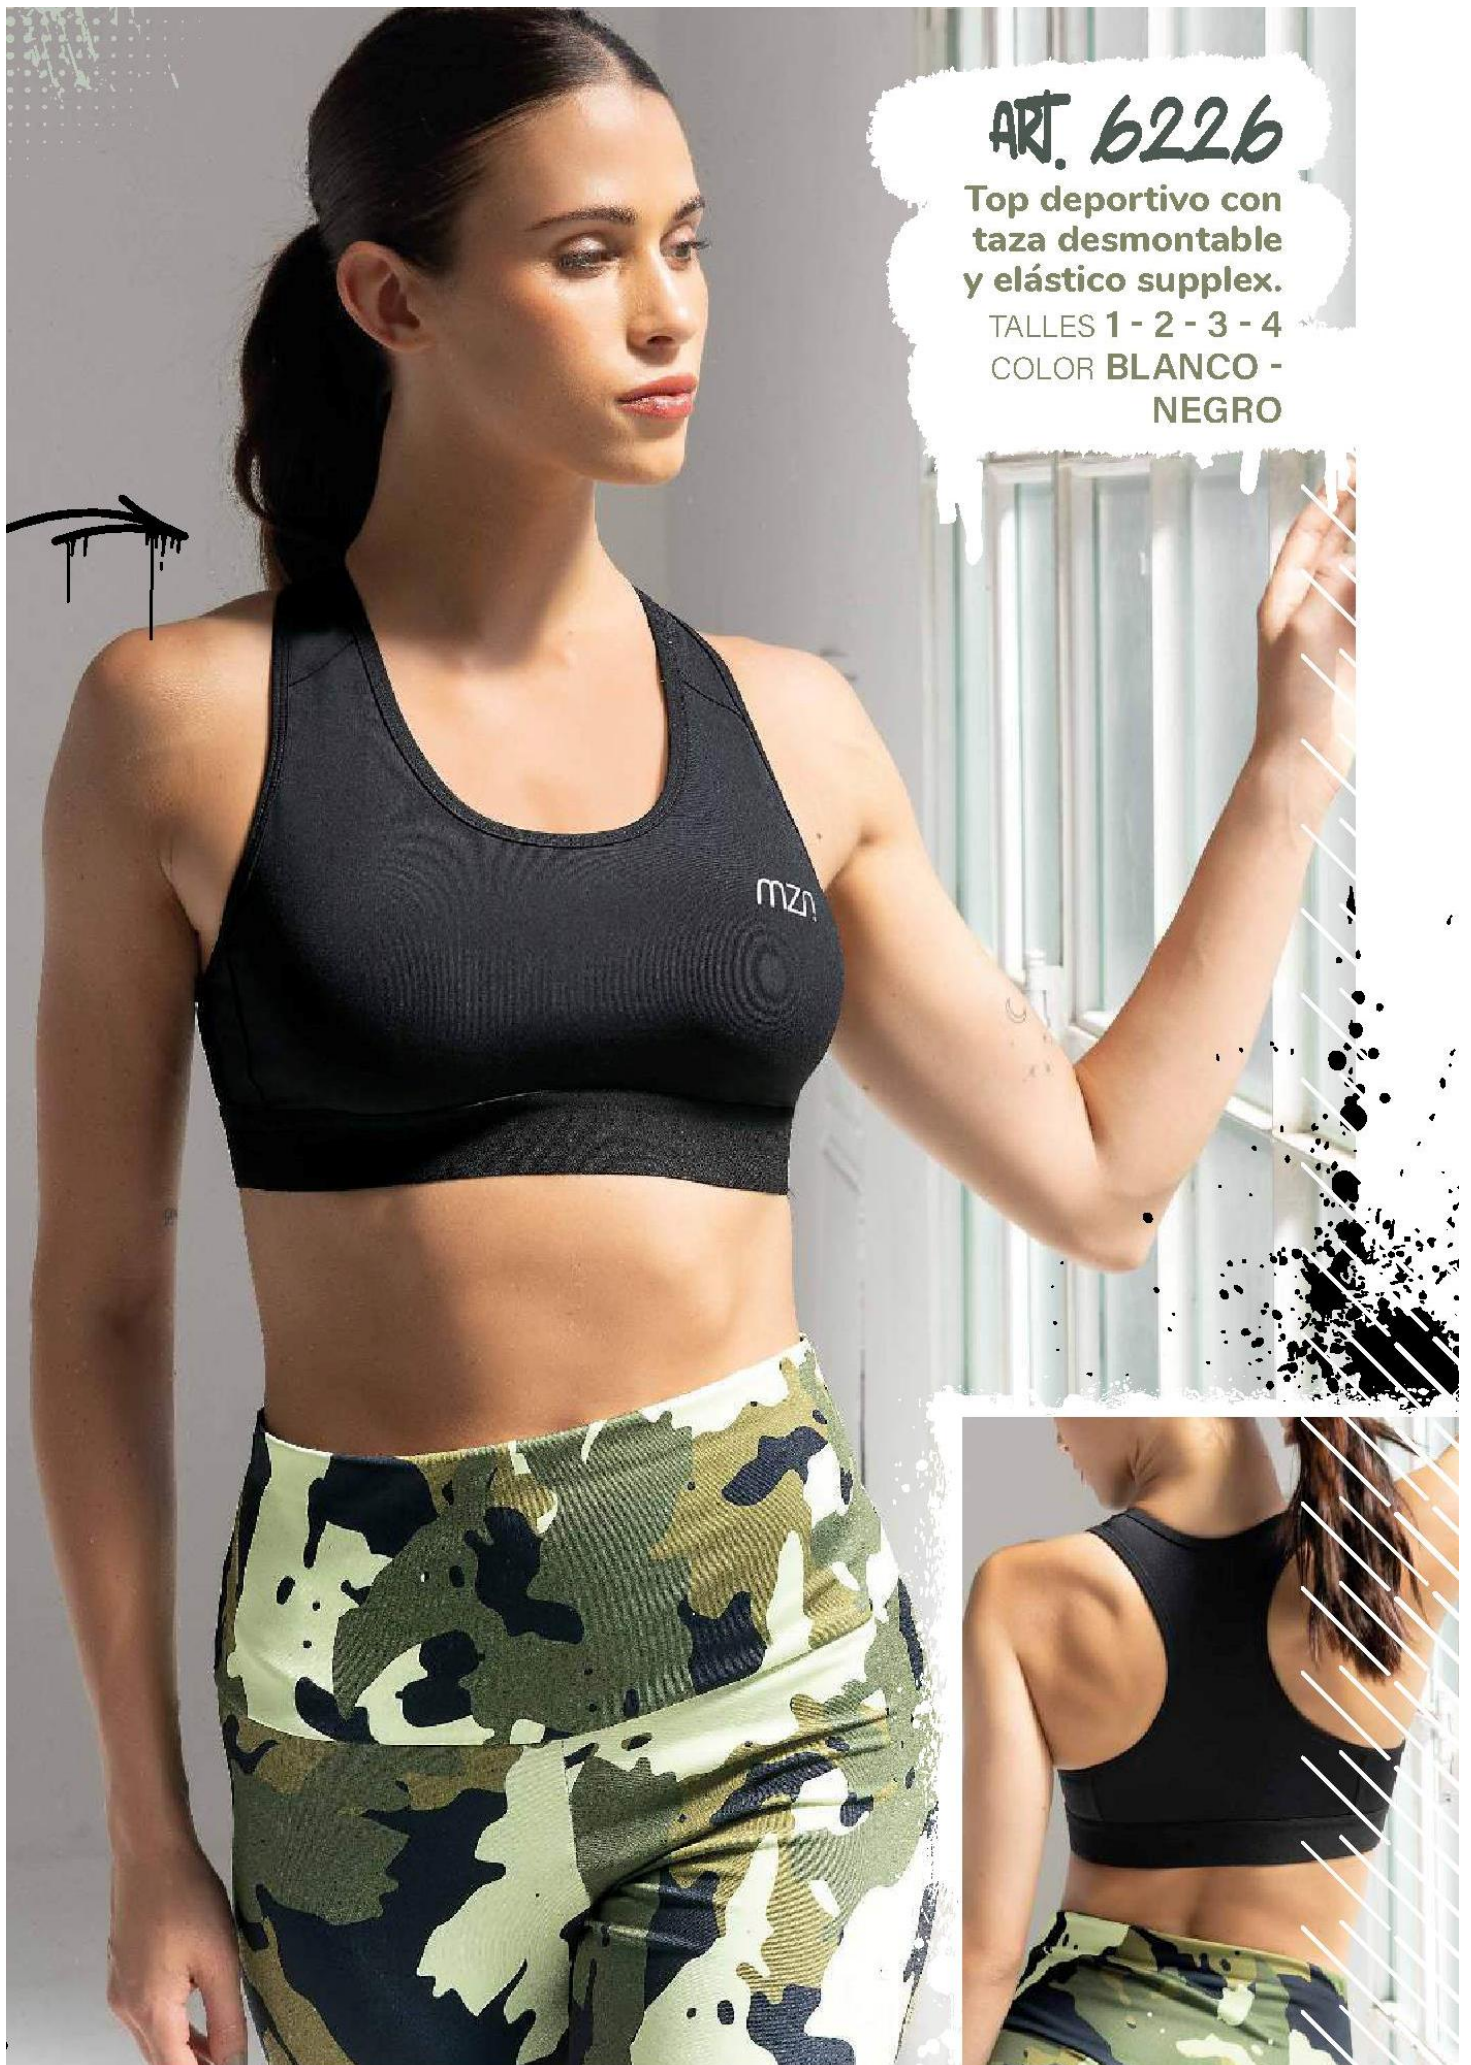

**Top deportivo con  
taza desmontable  
y elástico supplex.**

TALLES 1 - 2 - 3 - 4

COLOR **BLANCO -  
NEGRO**

ART. 6414

ART. 6414

Top deportivo  
sublimado rose violet

TALLES 1-2-3-4-5-6

COLOR ÚNICO