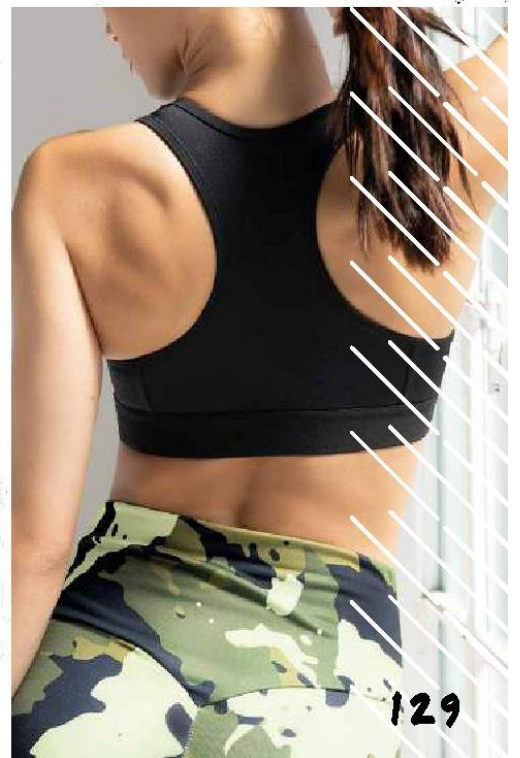

[www.shedyl.com.ar](http://www.shedyl.com.ar)

INVIERNO 2024

ART 8006

**ART. 4273**

**Pantalón deportivo  
frisado con puño de  
elástico**

**TALLES 1-2-3-4**

**COLOR AZUL MARINO-NEGRO**

**ART. 6226**

**Top deportivo con  
taza desmontable  
y elástico supplex.**

TALLES 1 - 2 - 3 - 4

COLOR **BLANCO -  
NEGRO**

ART. 6414

ART. 6414

Top deportivo  
sublimado rose violet

TALLES 1-2-3-4-5-6

COLOR ÚNICO